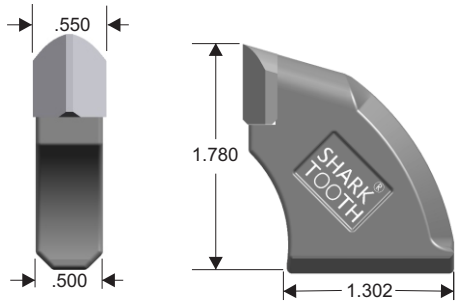

# SHARK<sup>®</sup> TEETH

**PART # SH1654**

**PART # SH200**

**PART # SH300**

**PART # SH300-N**

**PART # SH300-875**

# SHARK<sup>®</sup> TEETH

**PART # 1065-250**

**PART # 1250-38**

**PART # 1065-50**

**PART # 1065-50-F**

**PART # 1250-50**

**PART # 1654-LS**

# SHARK<sup>®</sup> TEETH

**PART # 1500-650**

**PART # 1500-47**

**PART # 1750-47**

**PART # 1750-04**

**PART # 300-250**

**PART # 2180-1063**