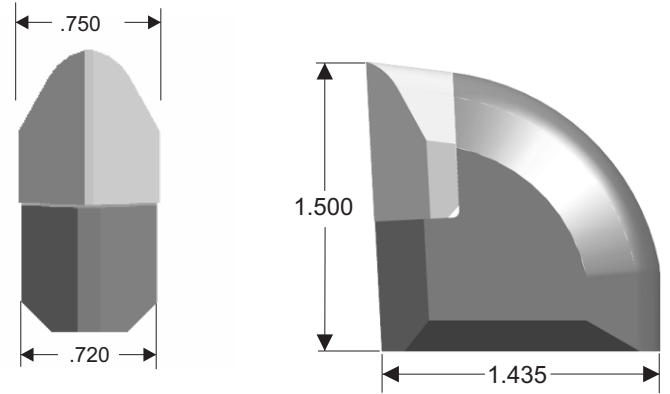

# SHARK<sup>®</sup> TEETH

**PART # 1065-250**

**PART # 1250-38**

**PART # 1065-50**

**PART # 1065-50-F**

**PART # 1250-50**

**PART # 1654-LS**

# SHARK<sup>®</sup> TEETH

**PART # 1500-650**

**PART # 1500-47**

**PART # 1750-47**

**PART # 1750-04**

**PART # 300-250**

**PART # 2180-1063**