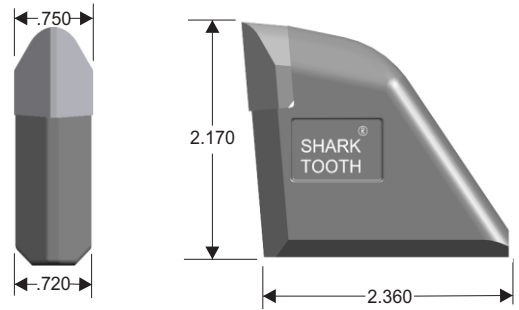

# SHARK<sup>®</sup> TEETH

**PART # SH1654**

**PART # SH200**

**PART # SH300**

**PART # SH300-N**

**PART # SH300-875**

# SHARK<sup>®</sup> TEETH

**PART # 1065-250**

**PART # 1250-38**

**PART # 1065-50**

**PART # 1065-50-F**

**PART # 1250-50**

**PART # 1654-LS**

# SHARK<sup>®</sup> TEETH

**PART # 1500-650**

**PART # 1500-47**

**PART # 1750-47**

**PART # 1750-04**

**PART # 300-250**

**PART # 2180-1063**