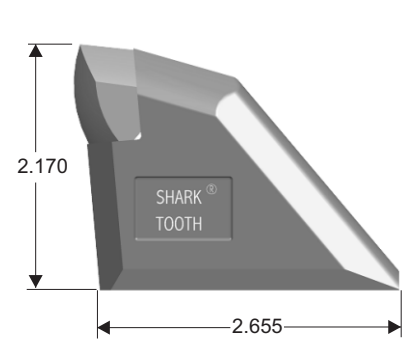

# SHARK<sup>®</sup> TEETH

**PART # SH1654**

**PART # SH200**

**PART # SH300**

**PART # SH300-N**

**PART # SH300-875**

# SHARK<sup>®</sup> TEETH

**PART # 1065-250**

**PART # 1250-38**

**PART # 1065-50**

**PART # 1065-50-F**

**PART # 1250-50**

**PART # 1654-LS**