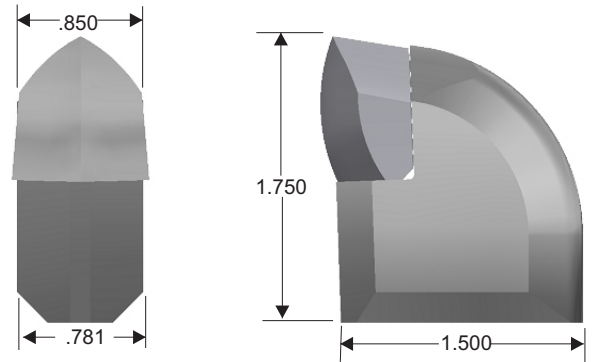

# SHARK<sup>®</sup> TEETH

**PART # 1065-250**

**PART # 1250-38**

**PART # 1065-50**

**PART # 1065-50-F**

**PART # 1250-50**

**PART # 1654-LS**

# SHARK<sup>®</sup> TEETH

**PART # 1500-650**

**PART # 1500-47**

**PART # 1750-47**

**PART # 1750-04**

**PART # 300-250**

**PART # 2180-1063**