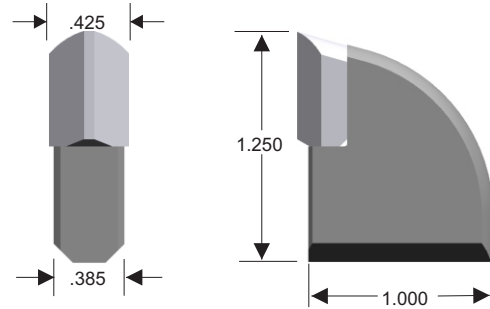

# SHARK<sup>®</sup> TEETH

**PART # SH1654**

**PART # SH200**

**PART # SH300**

**PART # SH300-N**

**PART # SH300-875**

# SHARK<sup>®</sup> TEETH

**PART # 1065-250**

**PART # 1250-38**

**PART # 1065-50**

**PART # 1065-50-F**

**PART # 1250-50**

**PART # 1654-LS**

# SHARK<sup>®</sup> TEETH

**PART # 1500-650**

**PART # 1500-47**

**PART # 1750-47**

**PART # 1750-04**

**PART # 300-250**

**PART # 2180-1063**