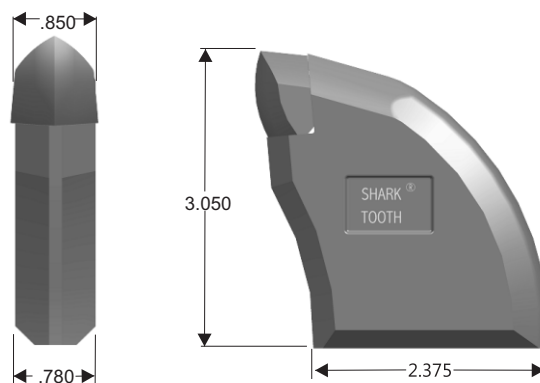

# SHARK<sup>®</sup> TEETH

**PART # SH1654**

**PART # SH200**

**PART # SH300**

**PART # SH300-N**

**PART # SH300-875**

# SHARK<sup>®</sup> TEETH

**PART # 1065-250**

**PART # 1250-38**

**PART # 1065-50**

**PART # 1065-50-F**

**PART # 1250-50**

**PART # 1654-LS**

# SHARK<sup>®</sup> TEETH

**PART # 1500-650**

**PART # 1500-47**

**PART # 1750-47**

**PART # 1750-04**

**PART # 300-250**

**PART # 2180-1063**