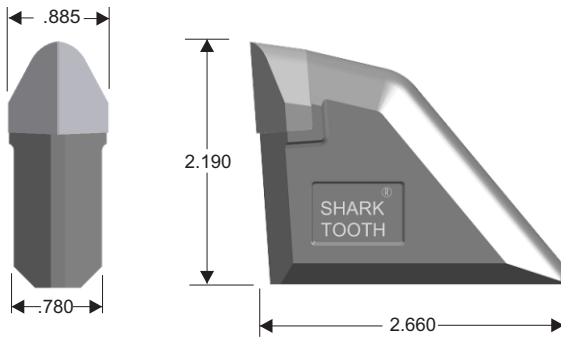

# SHARK<sup>®</sup> TEETH

**PART # SH1654**

**PART # SH200**

**PART # SH300**

**PART # SH300-N**

**PART # SH300-875**

# SHARK<sup>®</sup> TEETH

**PART # 1065-250**

**PART # 1250-38**

**PART # 1065-50**

**PART # 1065-50-F**

**PART # 1250-50**

**PART # 1654-LS**

# SHARK<sup>®</sup> TEETH

**PART # 1500-650**

**PART # 1500-47**

**PART # 1750-47**

**PART # 1750-04**

**PART # 300-250**

**PART # 2180-1063**