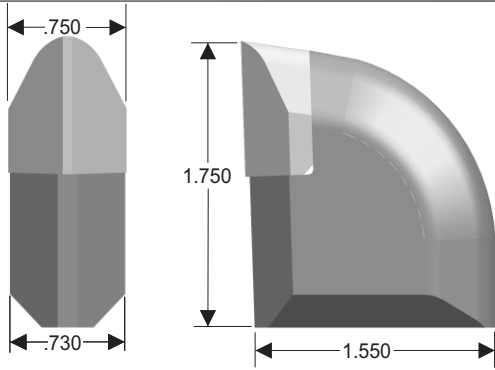

# SHARK<sup>®</sup> TEETH

**PART # 1065-250**

**PART # 1250-38**

**PART # 1065-50**

**PART # 1065-50-F**

**PART # 1250-50**

**PART # 1654-LS**

# SHARK<sup>®</sup> TEETH

**PART # 1500-650**

**PART # 1500-47**

**PART # 1750-47**

**PART # 1750-04**

**PART # 300-250**

**PART # 2180-1063**